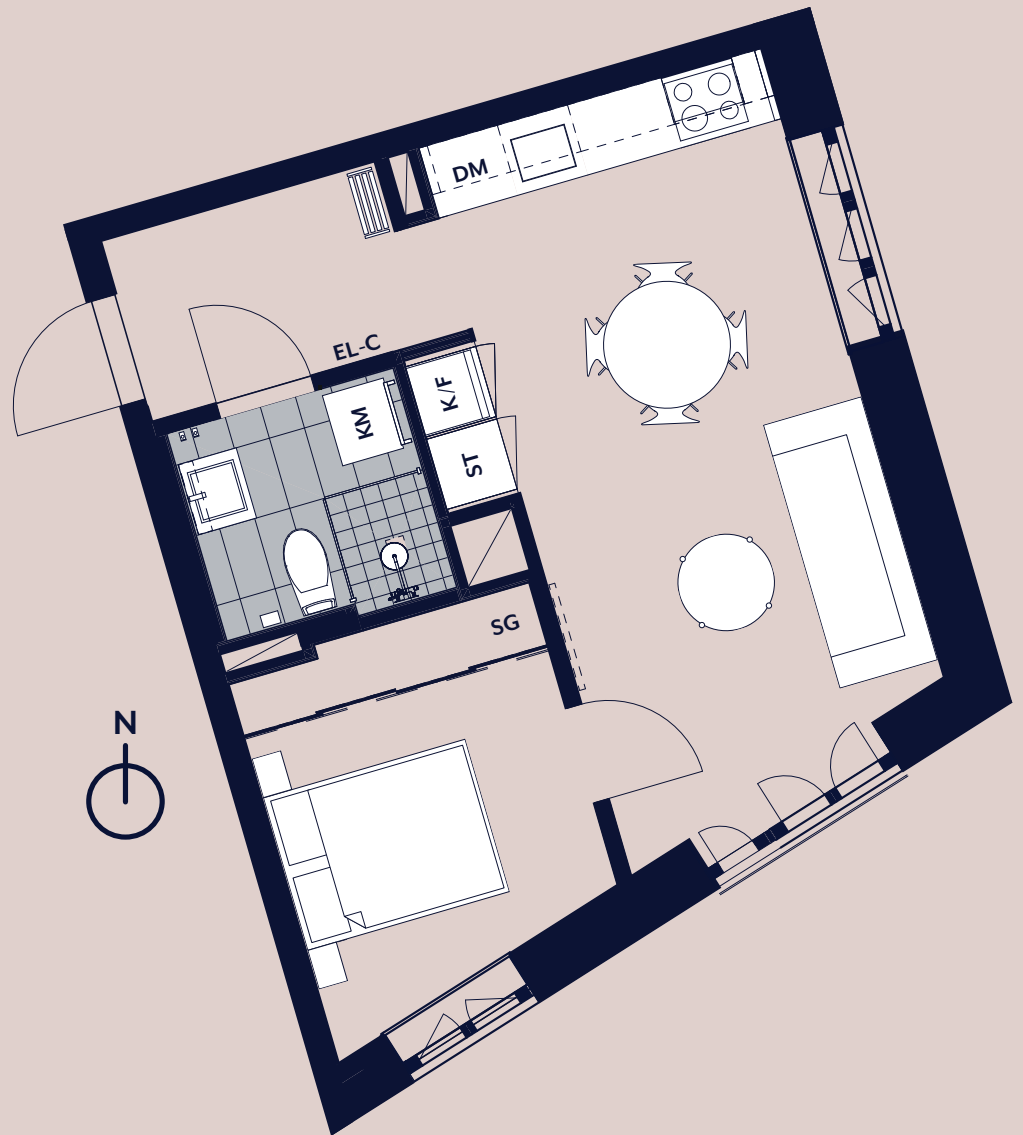

# studio maria

Lägenhet 1201

Plan 03

- K/F KOMB. KYL & FRYS
- DM DISKMASKIN
- SG SKJUTGARDEROB
- KM KOMBIMASKIN
- ST STÄDSKÅP

SKALA 1 : 100

0 1 2 5 METER

Vy mot gården.  
Kök med öppen  
planlösning.  
Fransk balkong.  
Separat förråd  
i huset.

RoK  
02

Kvm  
35

PANORAMA  
PROPERTIES