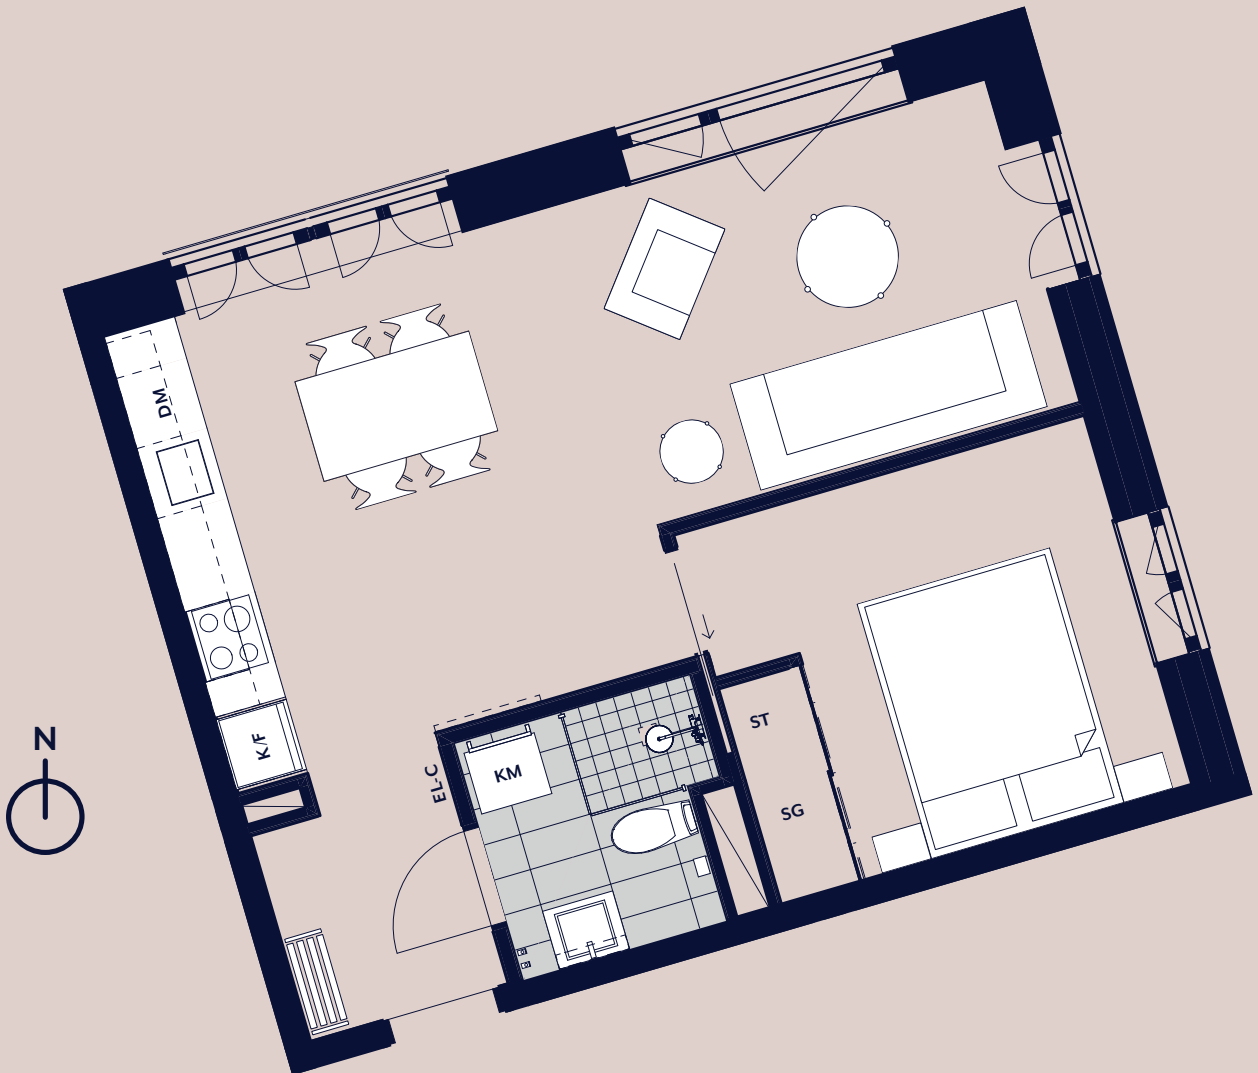

studio maria

Lägenhet 1109

Plan 02

- K/F** KOMB. KYL & FRYGS
- DM** DISKMASKIN
- SG** SKJUTGARDEROB
- KM** KOMBIMASKIN
- ST** STÄDSKÅP

SKALA 1 : 100

0 1 2 5 METER

Vy mot Maria Skolgata.
Kök med öppen
planlösning.
Franska balkonger.
Separat förråd
i huset.

RoK
02

Kvm
46

PANORAMA
PROPERTIES