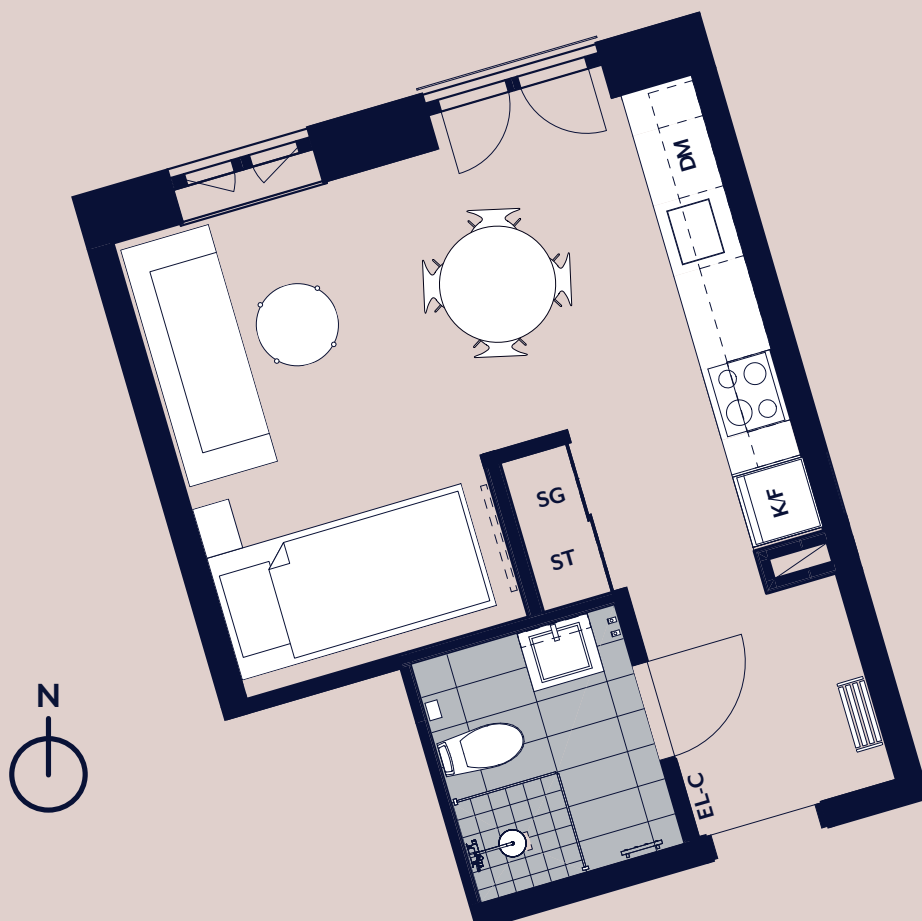

studio maria

Lägenhet 1108

Plan 02

- K/F KOMB. KYL & FRYS
- DM DISKMASKIN
- SG SKJUTGARDEROB
- ST STÄDSKÅP

SKALA 1 : 100

Vy mot Maria Skolgata.
Kök med öppen
planlösning.
Fransk balkong.
Separat förråd
i huset.

RoK
01

Kvm
27

PANORAMA
PROPERTIES

Preliminärt bofaktblad med reservation för ändringar.
Rätt till ändringar förbehålles.
Datum: 20/10/10

STUDIOMARIASODERMALM.SE