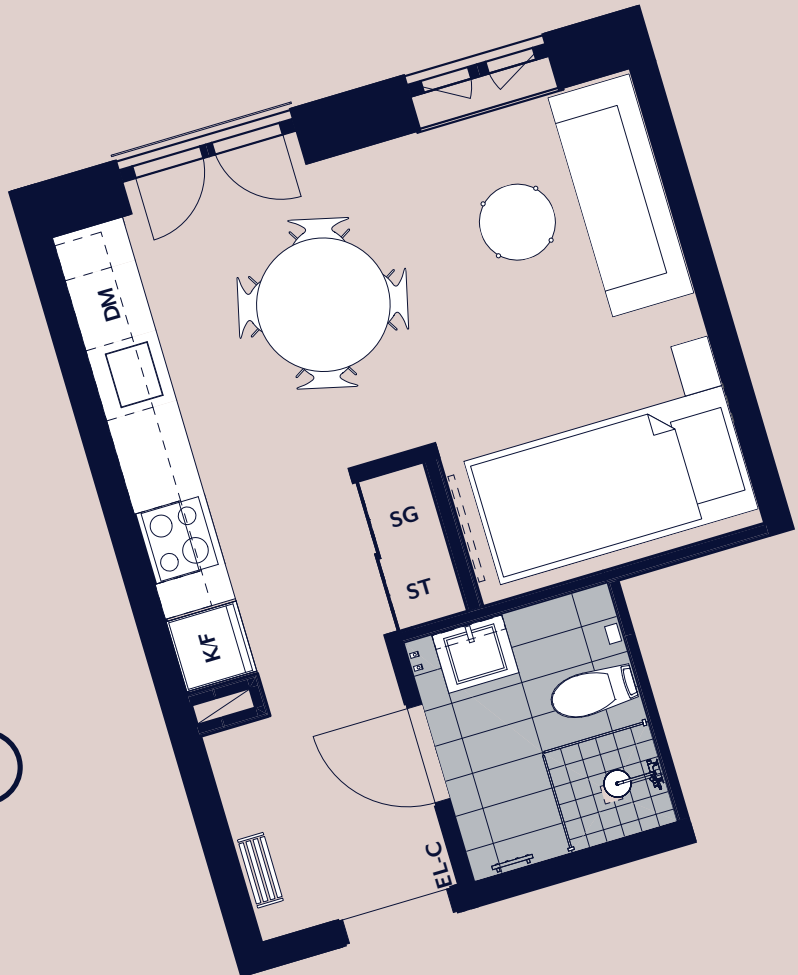

studio maria

Lägenhet 1107

Plan 02

- K/F KOMB. KYL & FRYS
- DM DISKMASKIN
- SG SKJUTGARDEROB
- ST STÄDSKÅP

SKALA 1 : 100

0 1 2 5 METER

Vy mot Maria Skolgata.
Kök med öppen
planlösning.
Fransk balkong.
Separat förråd
i huset.

RoK
01

Kvm
27

CA FASTIGHETER AB
SIN 1912

PANORAMA
PROPERTIES