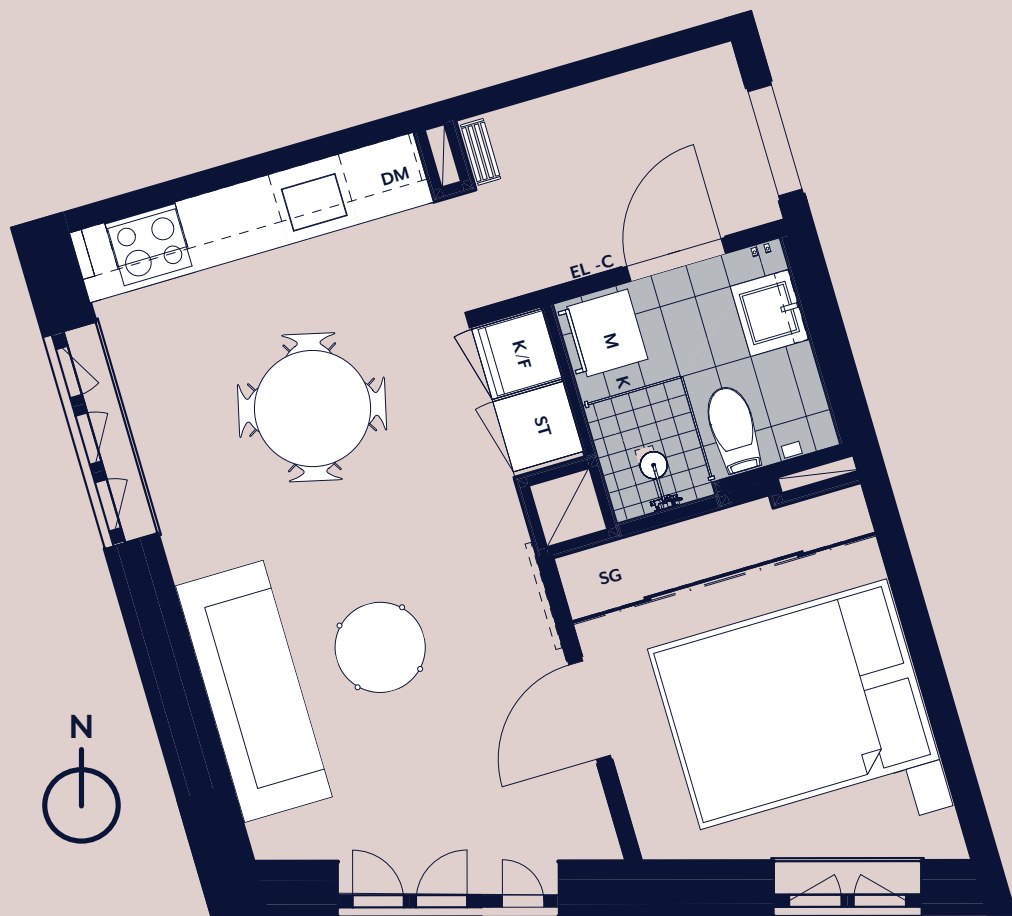

# studio maria

Lägenhet 1107

Plan 02

- K/F KOMB. KYL & FRYS
- DM DISKMASKIN
- SG SKJUTGARDEROB
- KM KOMBIMASKIN
- ST STÄDSKÅP

SKALA 1 : 100

0 1 2 5 METER

Vy mot gården.  
Kök med öppen  
planlösning.  
Fransk balkong.  
Separat förråd  
i huset.

RoK  
02

Kvm  
35

PANORAMA  
PROPERTIES