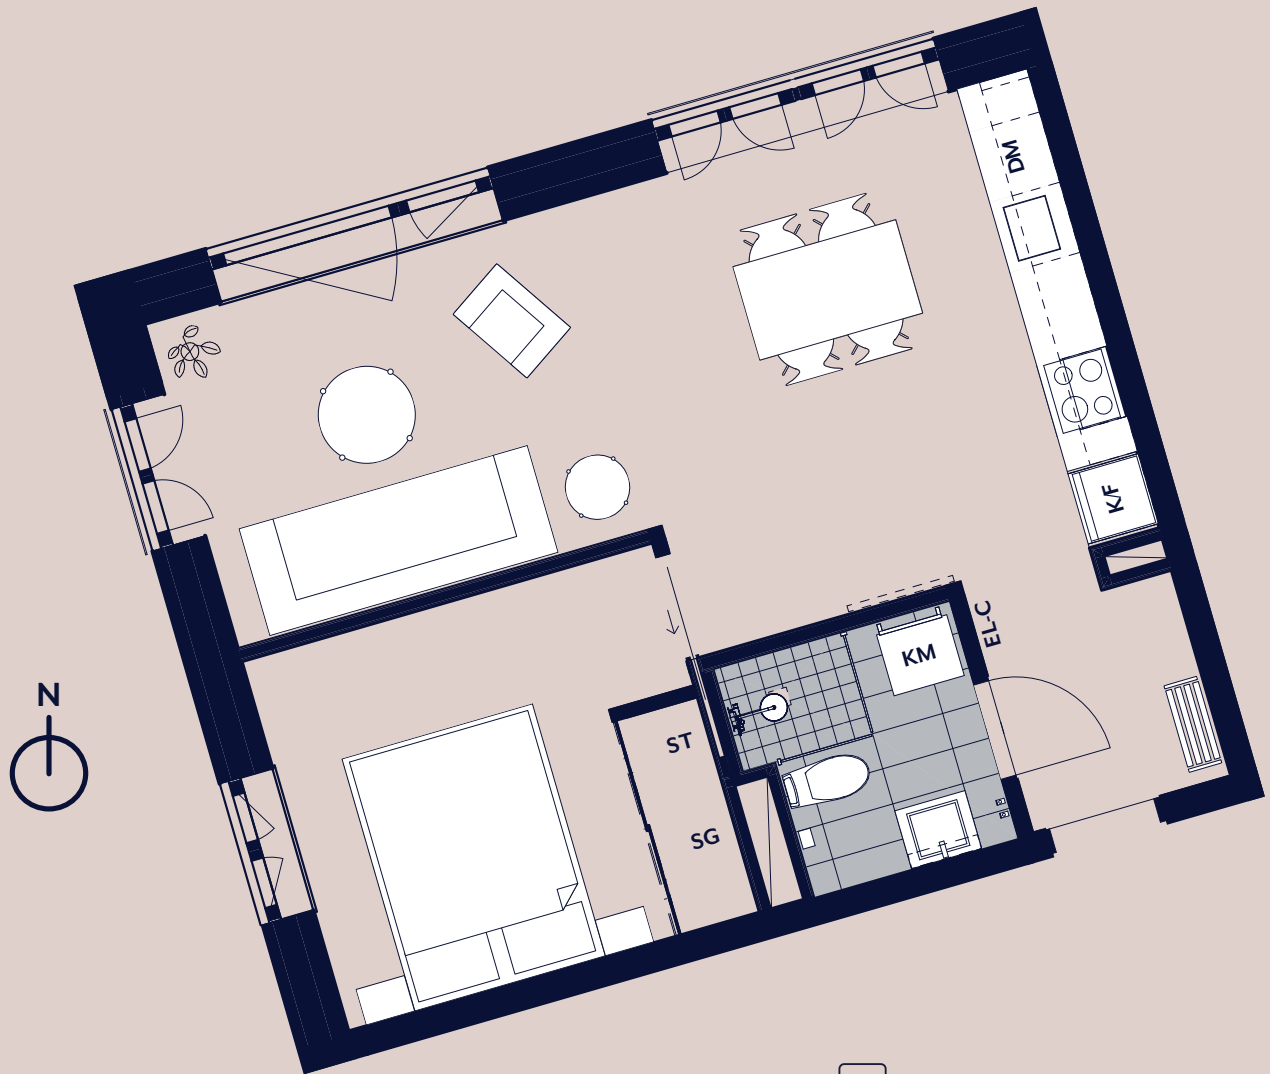

# studio maria

Lägenhet 1106

Plan 02

SKALA 1 : 100

0 1 2 5 METER

- K/F KOMB. KYL & FRYG
- DM DISKMASKIN
- SG SKJUTGARDEROB
- KM KOMBIMASKIN
- ST STÄDSKÅP

Vy mot Maria Skolgata.  
Kök med öppen  
planlösning.  
Franska balkonger.  
Separat förråd  
i huset.

RoK  
02

Kvm  
46

PANORAMA  
PROPERTIES

Preliminärt bofaktablad med reservation för ändringar.  
Rätt till ändringar förbehålles.  
Datum: 20/10/10

STUDIOMARIASODERMALM.SE