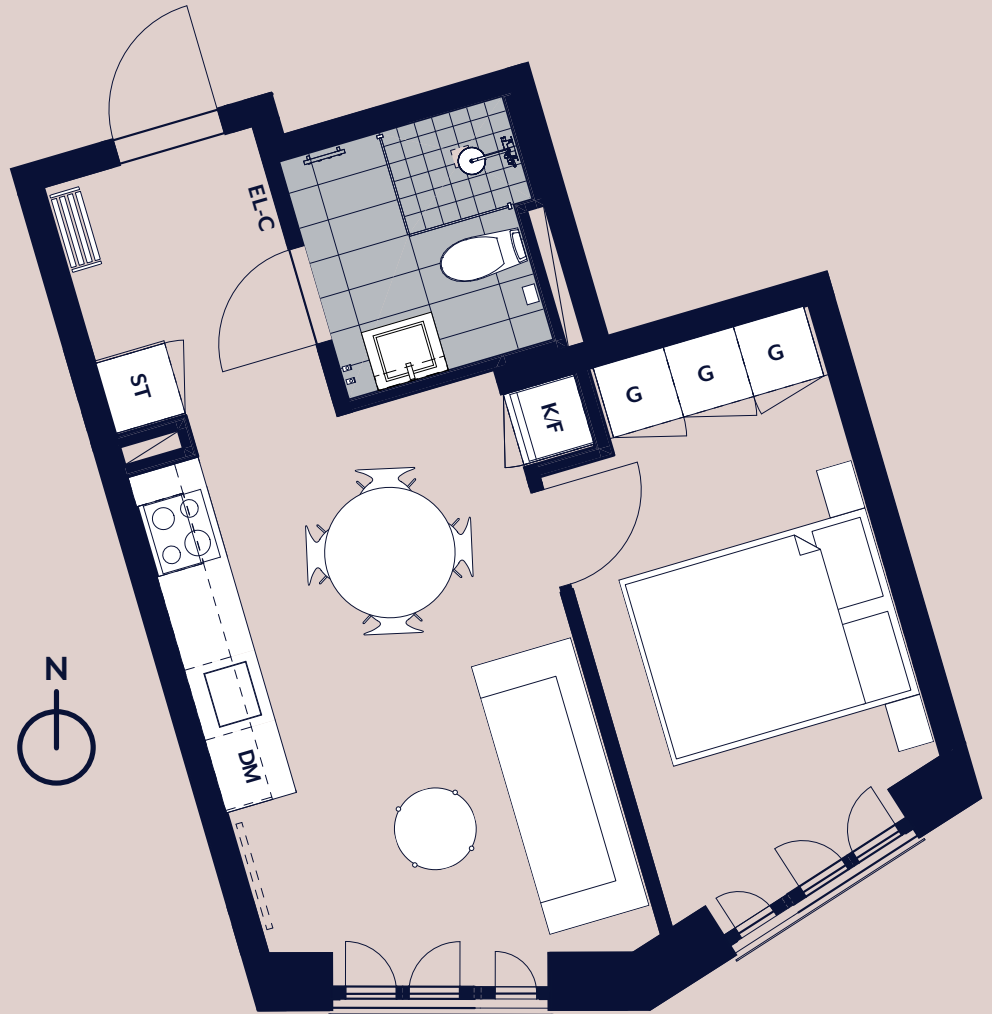

studio maria

Lägenhet 1103

Plan 02

- K/F KOMB. KYL & FRYS
- DM DISKMASKIN
- ST STÄDSKÅP
- G GARDEROB
- (M) FRISTÅENDE

SKALA 1 : 100

0 1 2 5 METER

Vy mot gården.
Kök med öppen
planlösning.
Fransk balkong.
Separat förråd
i huset.

RoK
02

Kvm
35

PANORAMA
PROPERTIES