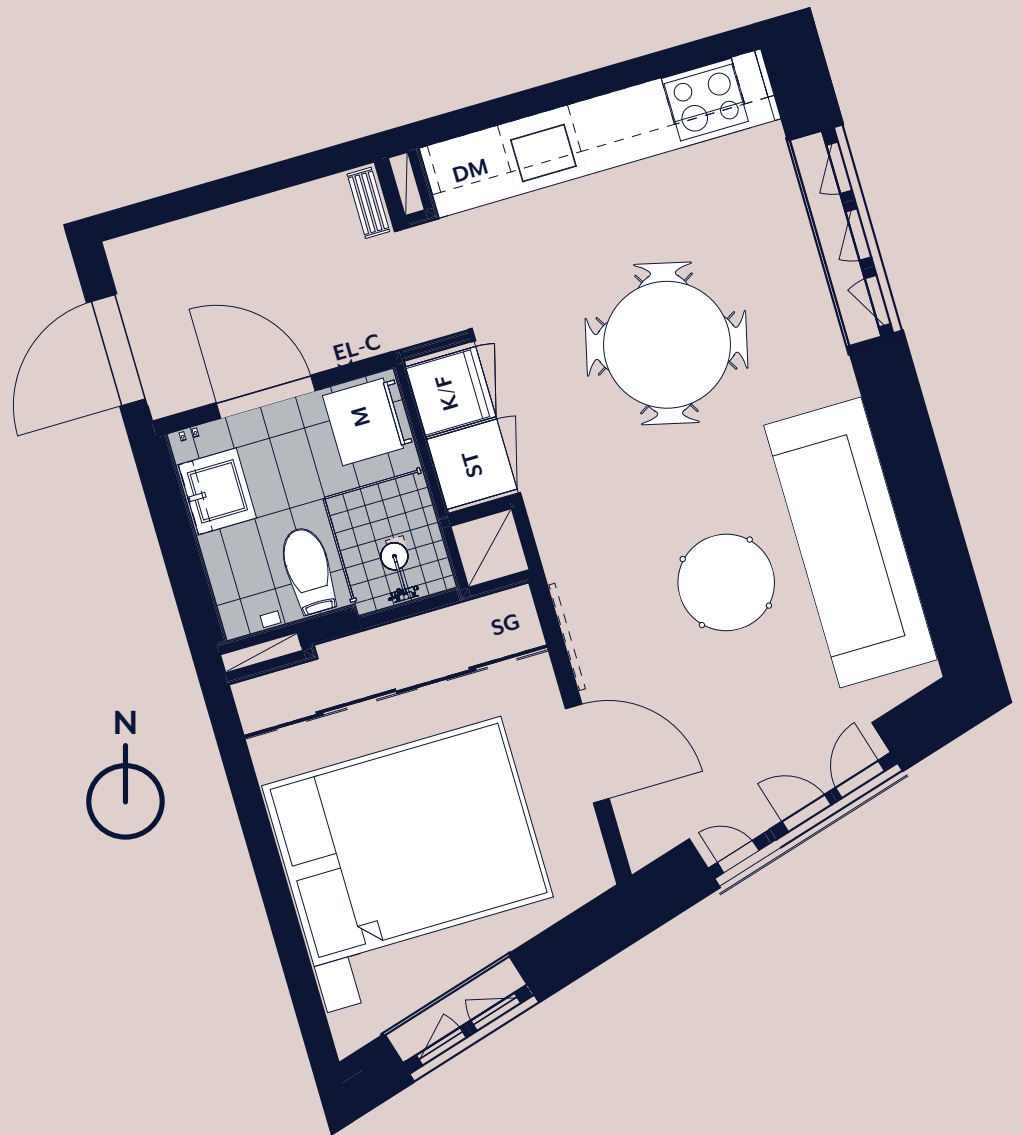

studio maria

Lägenhet 1103

Plan 02

- K/F KOMB. KYL & FRYS
- DM DISKMASKIN
- SG SKJUTGARDEROB
- KM KOMBIMASKIN
- ST STÄDSKÅP

SKALA 1 : 100

0 1 2 5 METER

Vy mot gården.
Kök med öppen
planlösning.
Fransk balkong.
Separat förråd
i huset.

RoK
02

Kvm
35

PANORAMA
PROPERTIES