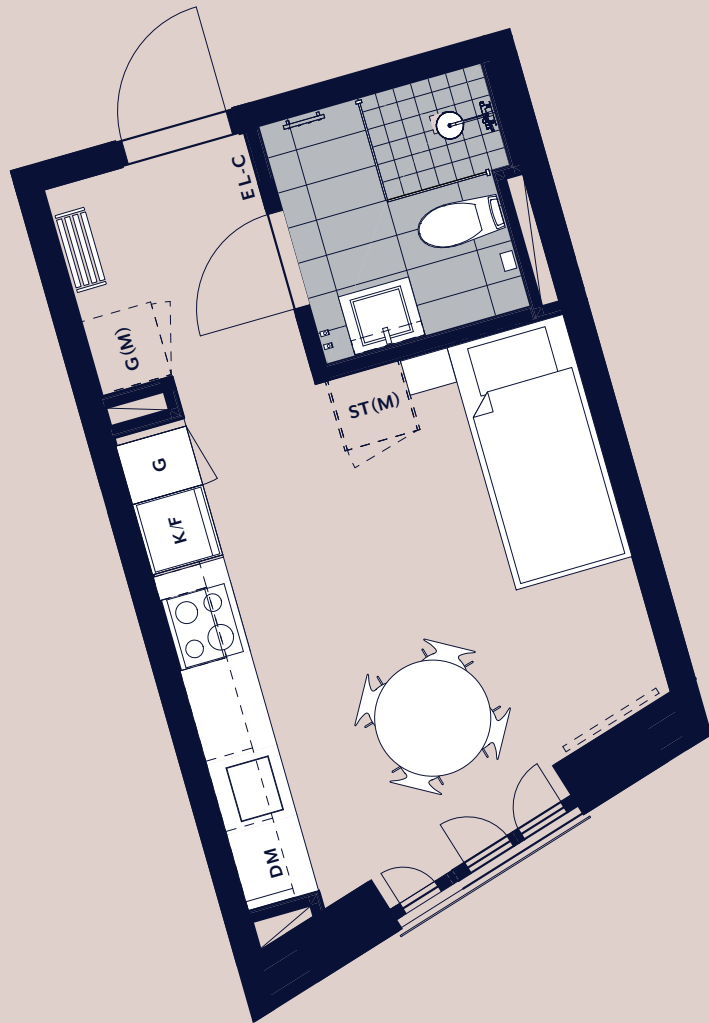

studio maria

Lägenhet 1102

Plan 02

- K/F KOMB. KYL & FRYS
- DM DISKMASKIN
- ST STÄDSKÅP
- G GARDEROB
- (M) FRISTÅENDE

SKALA 1 : 100

0 1 2 5 METER

Vy mot gården.
Kök med öppen
planlösning.
Fransk balkong.

RoK
01

Kvm
23

PANORAMA
PROPERTIES