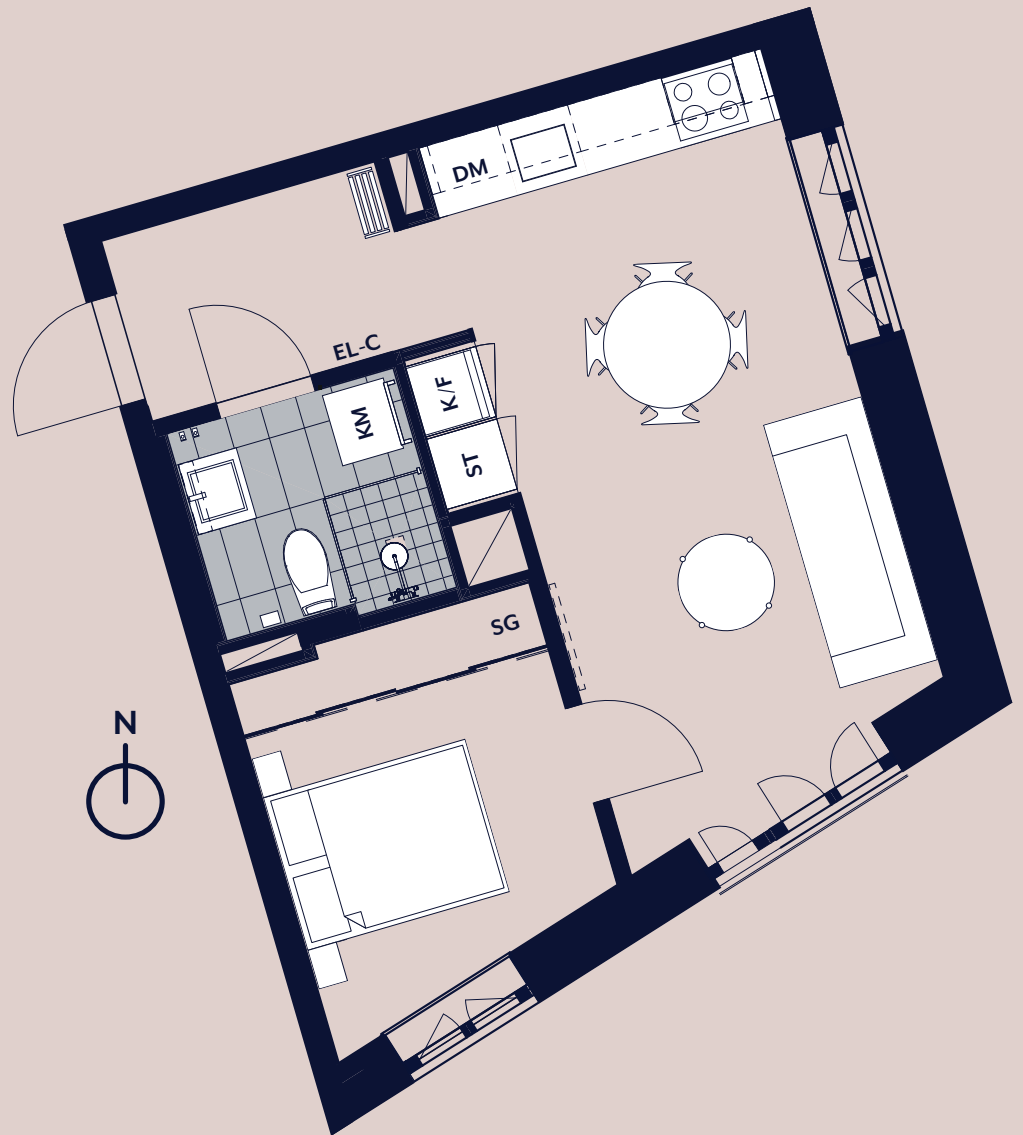

# studio maria

Lägenhet 1101

Plan 02

- K/F KOMB. KYL & FRYS
- DM DISKMASKIN
- SG SKJUTGARDEROB
- KM KOMBIMASKIN
- ST STÄDSKÅP

SKALA 1 : 100

0 1 2 5 METER

Vy mot gården.  
Kök med öppen  
planlösning.  
Fransk balkong.  
Separat förråd  
i huset.

RoK  
02

Kvm  
35

PANORAMA  
PROPERTIES