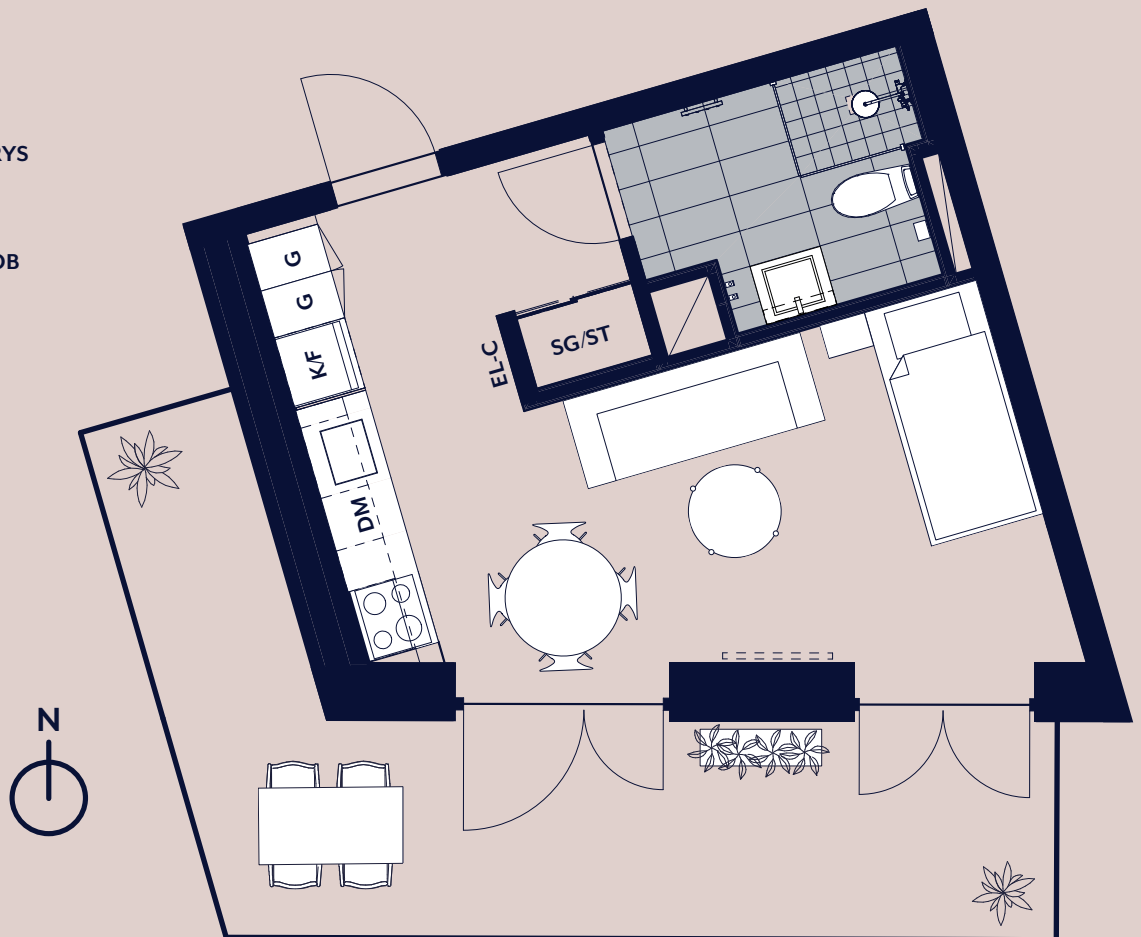

studio maria

Lägenhet 1005

Plan 01

- K/F KOMB. KYL & FRYS
- DM DISKMASKIN
- SG SKJUTGARDEROB
- ST STÄDSKÅP
- G GARDEROB

SKALA 1 : 100

Vy mot gården.
Kök med öppen
planlösning.
16 m² uteplats
i två väderstreck.

RoK
01

Kvm
26

PANORAMA
PROPERTIES