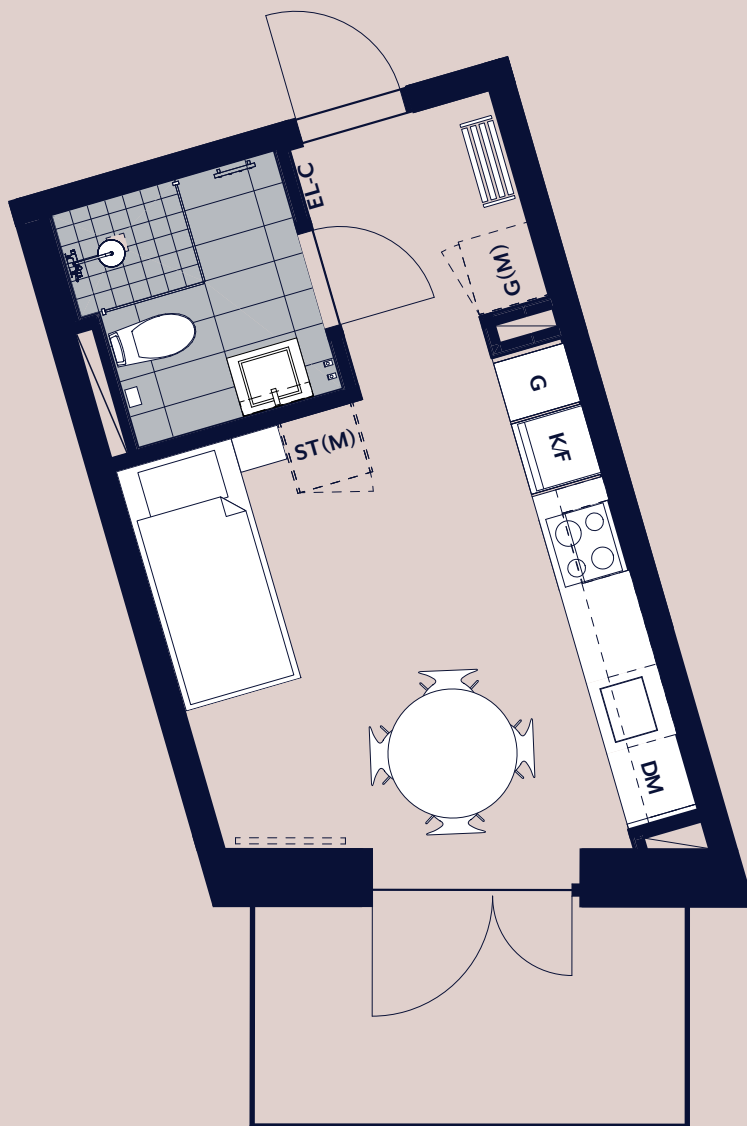

studio maria

Lägenhet 1004

Plan 01

- K/F KOMB. KYL & FRYS
- DM DISKMASKIN
- ST STÄDSKÅP
- G GARDEROB
- (M) FRISTÅENDE

SKALA 1 : 100

0 1 2 5 METER

Vy mot gården.
Kök med öppen
planlösning.
6 m² uteplats.

RoK
01

Kvm
23

PANORAMA
PROPERTIES