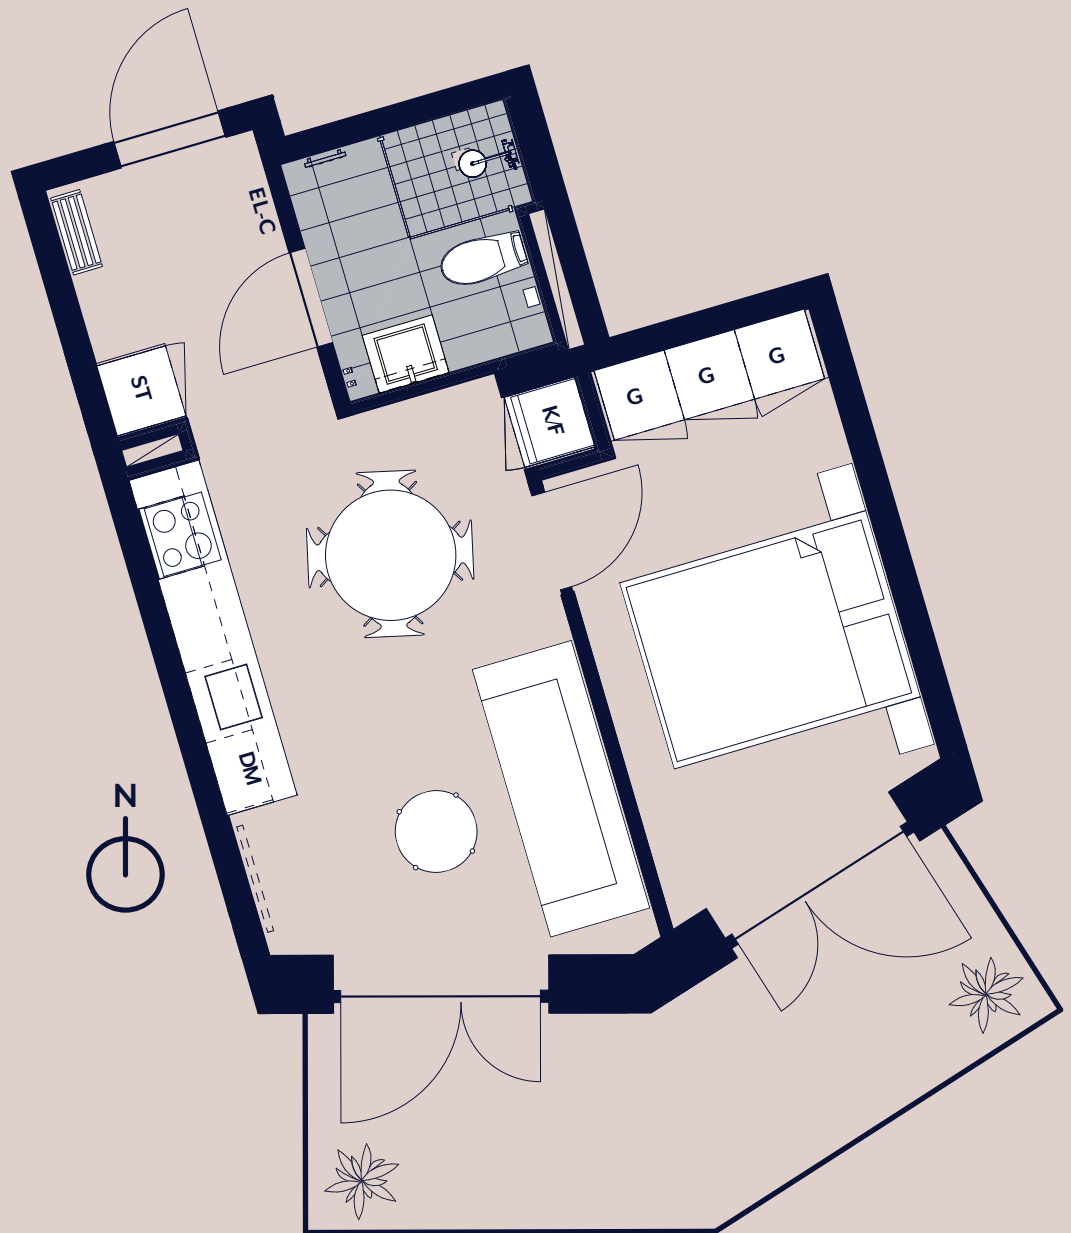

# studio maria

Lägenhet 1003

Plan 01

- K/F KOMB. KYL & FRYS
- DM DISKMASKIN
- ST STÄDSKÅP
- G GARDEROB

SKALA 1 : 100

0 1 2 5 METER

Vy mot gården.  
Kök med öppen  
planlösning.  
11 m<sup>2</sup> uteplats.

RoK  
02

Kvm  
35

PANORAMA  
PROPERTIES