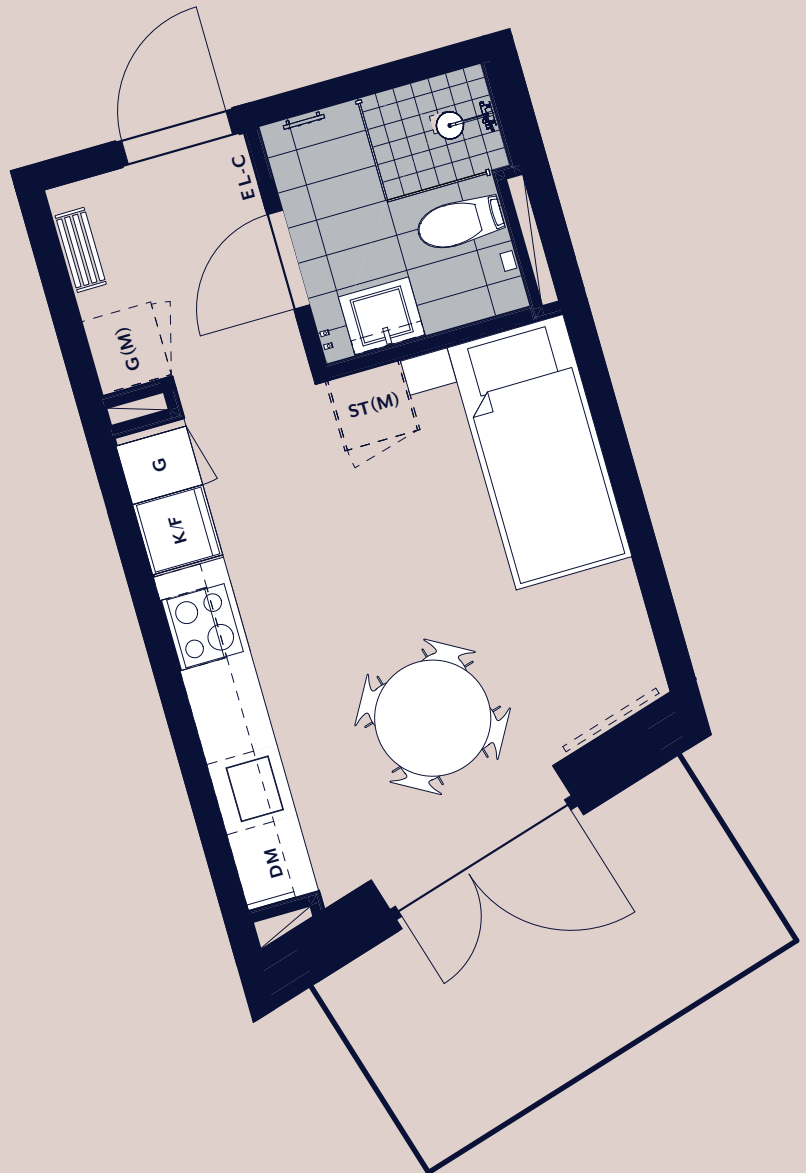

# studio maria

Lägenhet 1002

Plan 01

- K/F KOMB. KYL & FRYS
- DM DISKMASKIN
- ST STÄDSKÅP
- G GARDEROB
- (M) FRISTÅENDE

SKALA 1 : 100

0 1 2 5 METER

Vy mot gården.  
Kök med öppen  
planlösning.  
6 m<sup>2</sup> uteplats.

RoK  
01

Kvm  
23

PANORAMA  
PROPERTIES