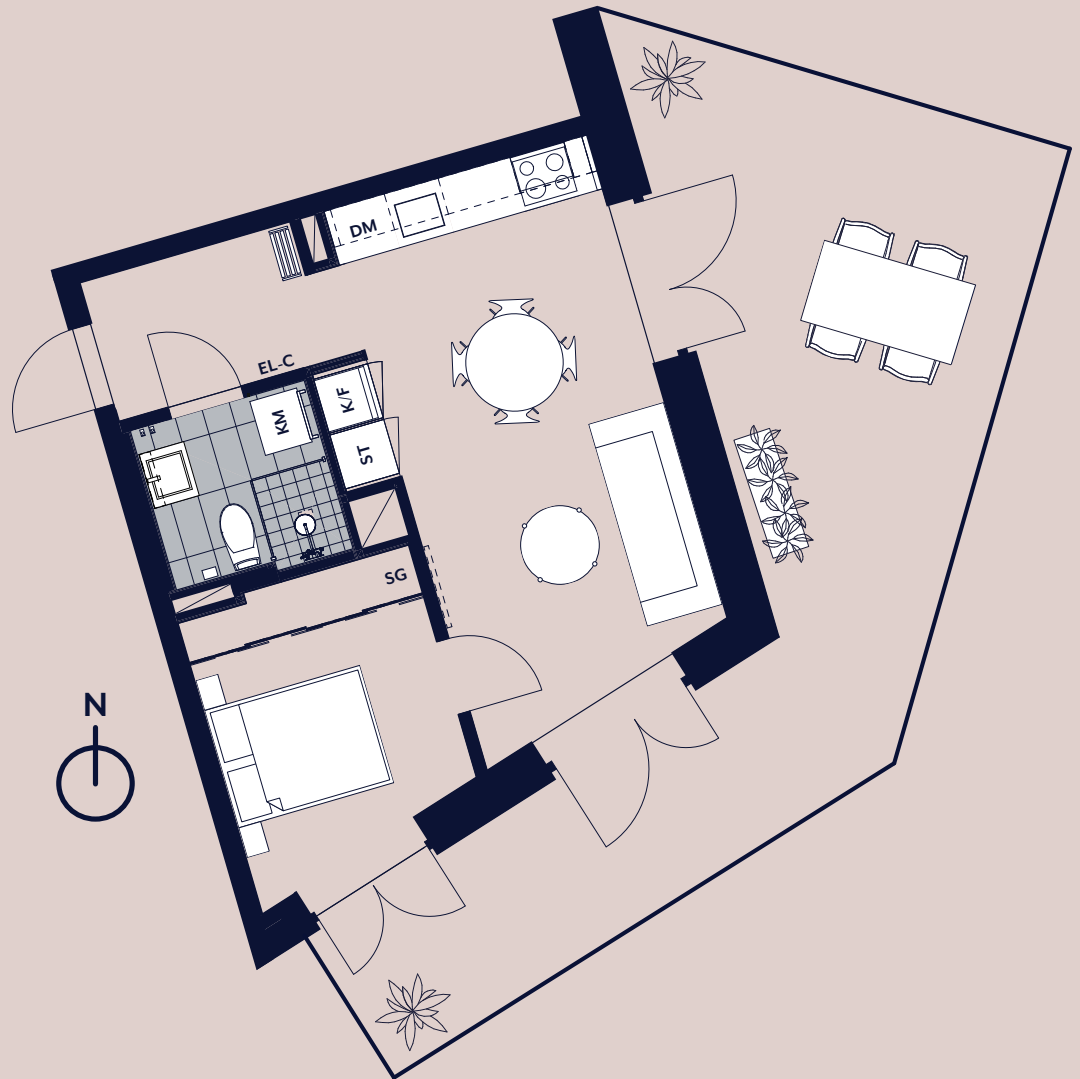

studio maria

Lägenhet 1001

Plan 01

- K/F KOMB. KYL & FRYS
- DM DISKMASKIN
- SG SKJUTGARDEROB
- KM KOMBIMASKIN
- ST STÄDSKÅP

SKALA 1:100

Vy mot gården.
Kök med öppen
planlösning.
32 m² uteplats
i två väderstreck.

RoK
02

Kvm
36

PANORAMA
PROPERTIES