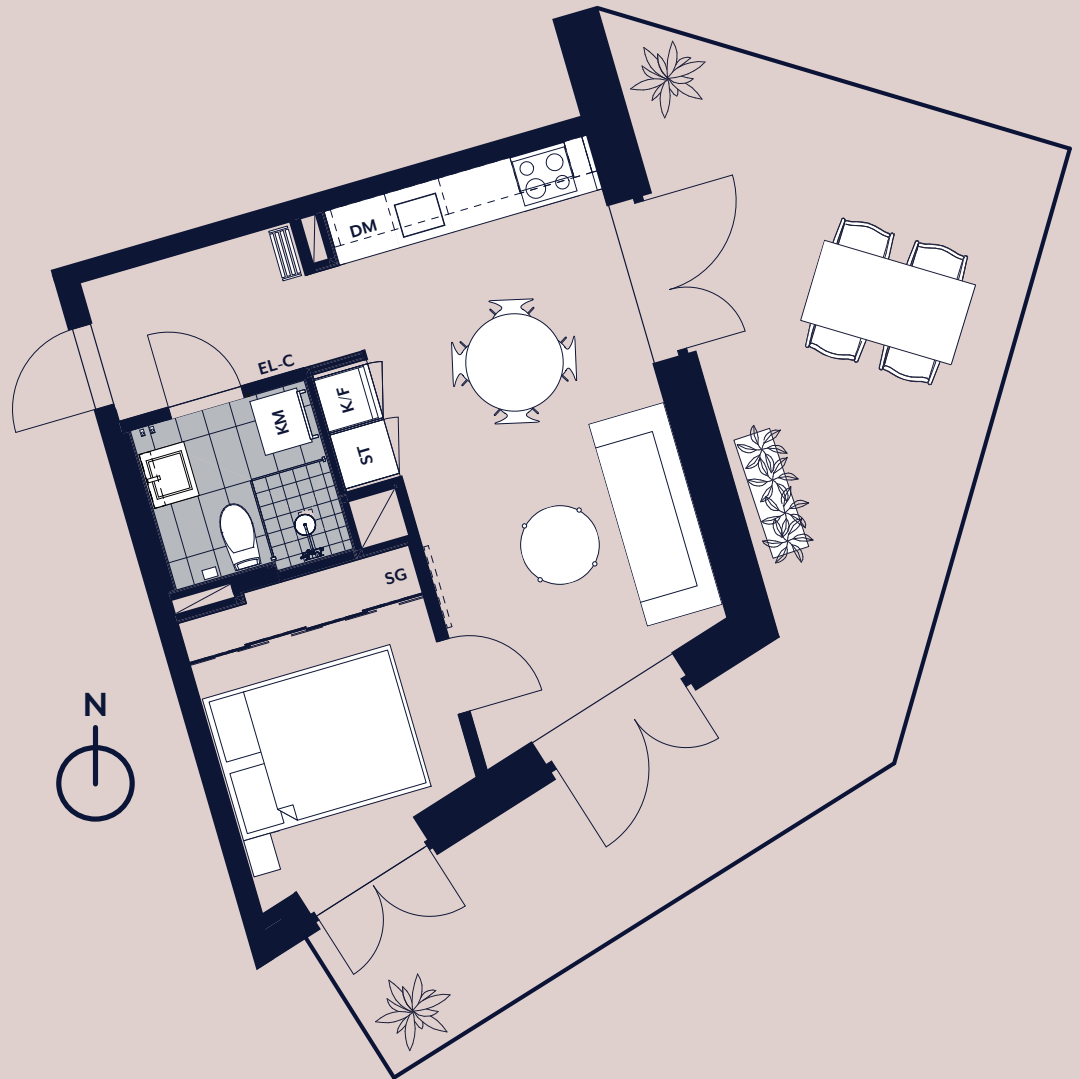

# studio maria

Lägenhet 1001

Plan 01

- K/F KOMB. KYL & FRYS
- DM DISKMASKIN
- SG SKJUTGARDEROB
- KM KOMBIMASKIN
- ST STÄDSKÅP

SKALA 1 : 100

Vy mot gården.  
Kök med öppen  
planlösning.  
32 m<sup>2</sup> uteplats  
i två väderstreck.

RoK  
02

Kvm  
36

PANORAMA  
PROPERTIES